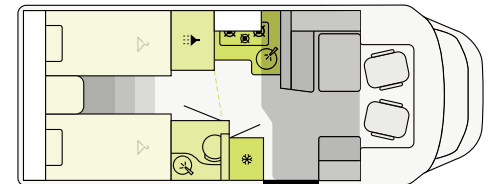

T 7400 SB

FIAT

740 cm Länge 232 cm Breite 295 cm Höhe