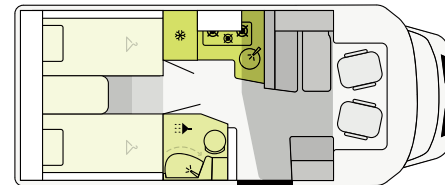

T 6.9 SF

FORD

698 cm Länge 232 cm Breite 287 cm Höhe