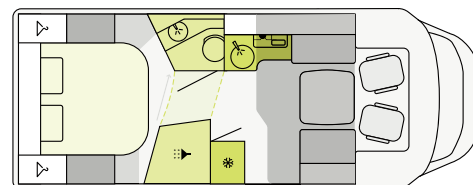

T 7400 QBC

FIAT

740 cm Länge 232 cm Breite 295 cm Höhe