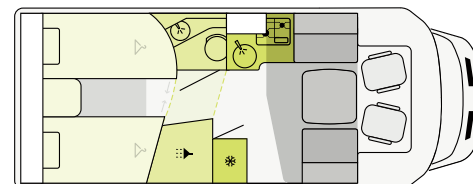

T 7.3 SCF

FORD

734 cm Länge 232 cm Breite 287 cm Höhe