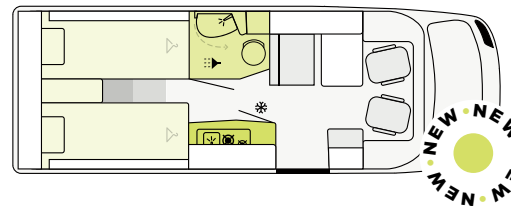

V 6.8 SR

RENAULT

682 cm   **214 cm**   **270 cm**
Länge   Breite   Höhe