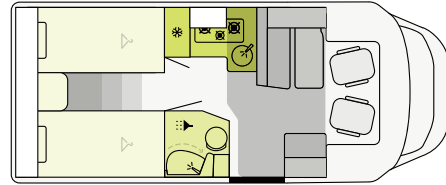

T 6900 SB

FIAT

695 cm Länge 232 cm Breite 295 cm Höhe