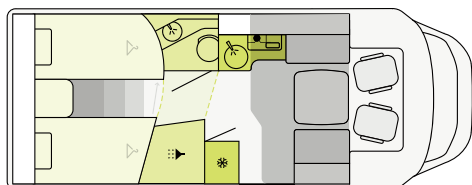

T 7400 SBC

FIAT

740 cm Länge 232 cm Breite 295 cm Höhe