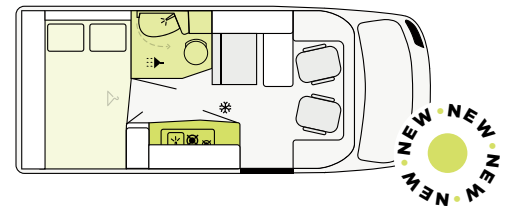

V 5.9 DR

RENAULT

599 cm   **214 cm**   **270 cm**
Länge   Breite   Höhe

V 5.9 DF