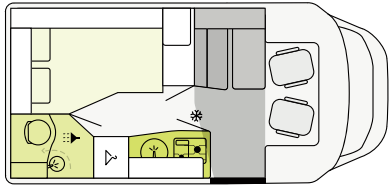

## T 5900 FB

FIAT

595 cm Länge 232 cm Breite 295 cm Höhe