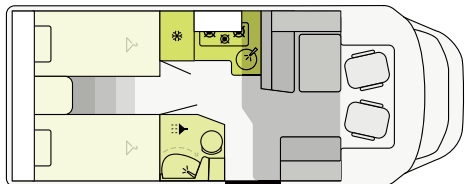

## T 7300 SB

FIAT

730 cm Länge 232 cm Breite 295 cm Höhe