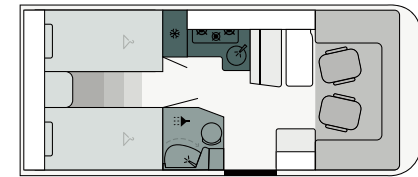

I-MODELL | Grundrisse

I 6900 SB

FIAT

695 cm   **232 cm**   **295 cm**
Länge   Breite   Höhe