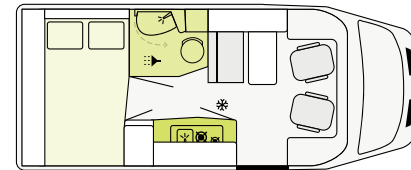

V-MODELL | Grundrisse

V 5.9 DF

FORD

599 cm   **214 cm**   **272 cm**
Länge   Breite   Höhe