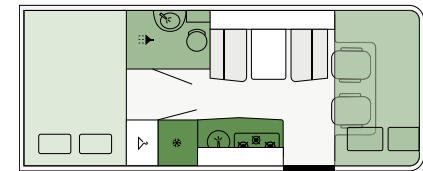

A-MODELL | Grundrisse

A 7300 DB

FIAT

725 cm

Länge

232 cm

Breite

310 cm

Höhe