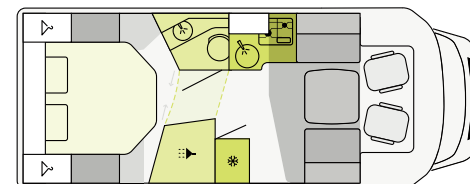

T 7.3 QCF

FORD

734 cm Länge 232 cm Breite 287 cm Höhe