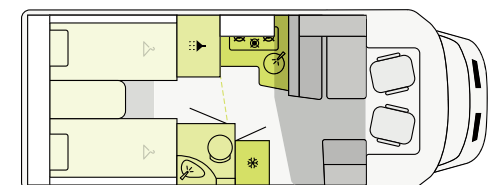

T 7.3 SF

FORD

734 cm Länge 232 cm Breite 287 cm Höhe