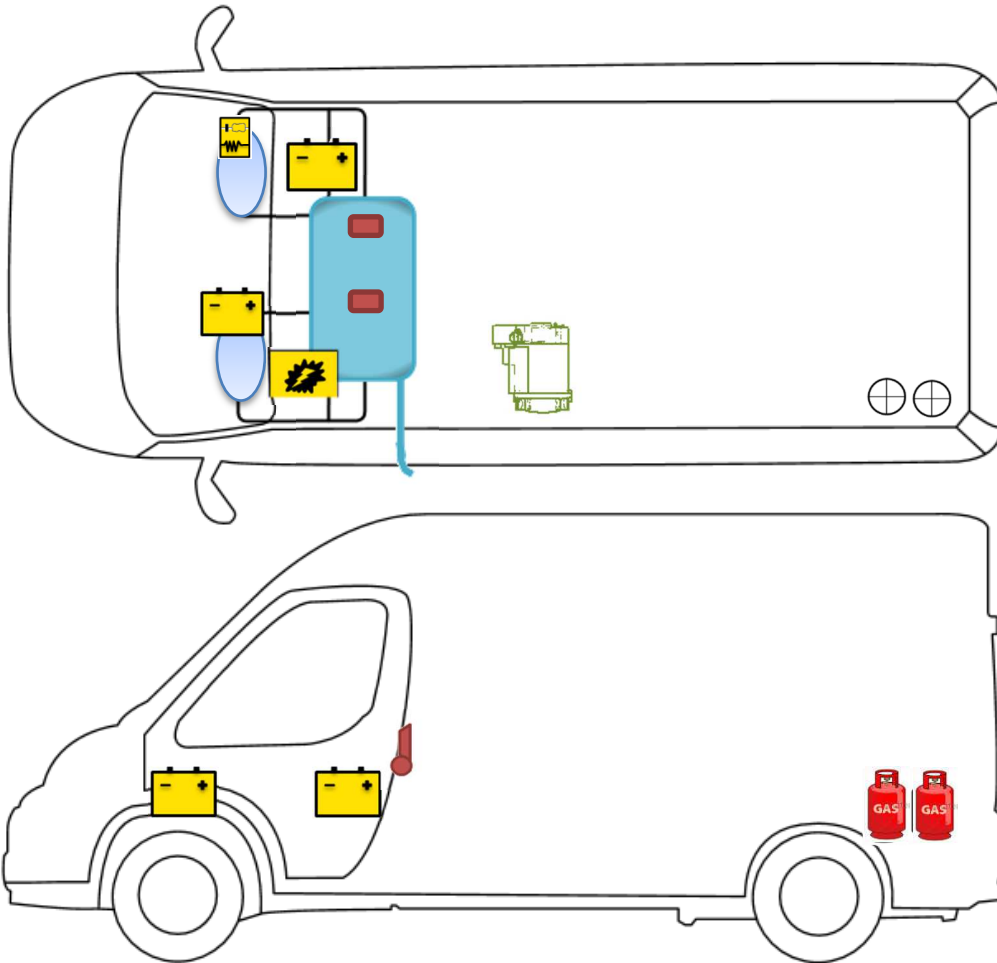

CV 600 BB

Legende

	Airbag		Airbag- Steuergerät		Gurtstraffer
	Batterie		Elektroblock		Kraftstofftank
	Gasflaschen		Gasdruckdämpfer		Heizung

Bitte achten Sie auf eine geeignete Positionierung dieser Rettungskarte in Ihrem Fahrzeug.
(Bspw.: mittels Safetybag an der Frontschuttscheibe)